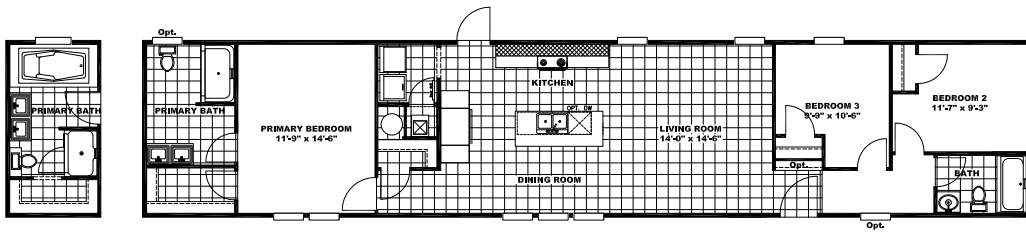

REVOLUTION 76A

1216 SQ FT | 3 Beds | 2 Baths | 16x76

OPT/FANTASY BATH

OPT/KITCHEN BEAMS

2 Bedroom Opt.

Opt. Venetian Bath