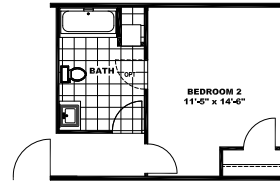

REVOLUTION 76A

1216 SQ FT | 3 Beds | 2 Baths | 16x76

OPT/FANTASY BATH

OPT/KITCHEN BEAMS

2 Bedroom Opt.

Opt. Venetian Bath